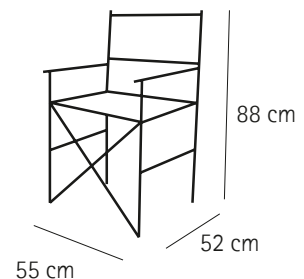

Poltroncina regista in legno

Poltroncina in legno massello di frassino di primissima scelta, particolarmente adatto per esterni perché trattato con speciali vernici ed assemblato con l'incollaggio degli elementi tramite colla marina. Accessori in acciaio inox.

Armchair in wood

Armchair in solid ash wood of first choice, especially suitable for outdoor use because treated with special paints and assembled with the bonding of the elements by marine glue. Stainless steel accessories.

Sdraio con braccioli

Sdraio con braccioli 4 posizioni in legno massello di frassino di primissima scelta, particolarmente adatto per esterni perché trattato con speciali vernici ed assemblato con l'incollaggio degli elementi tramite colla marina. Accessori in acciaio inox.

Deckchair with armrests

Deckchair with armrests in solid ash wood of first choice, especially suitable for outdoor use because treated with special paints and assembled with the bonding of the elements by marine glue. Stainless steel accessories.