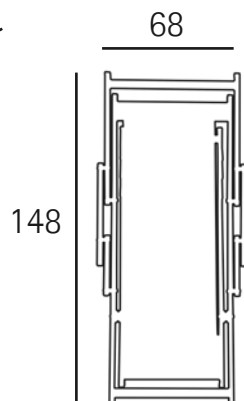

Sdraio salvamani Safety deckchair

Doppio traverso per render agevole l'inserimento e la sostituzione della tela

Sdraio con braccioli Safety deckchair with arms

Il telo viene comunemente fornito in tessuto plastificato PVC per un'ottima resistenza agli agenti atmosferici e per un facile lavaggio senza smontarlo dall'intelaiatura. A richiesta anche in tessuto Dralon.