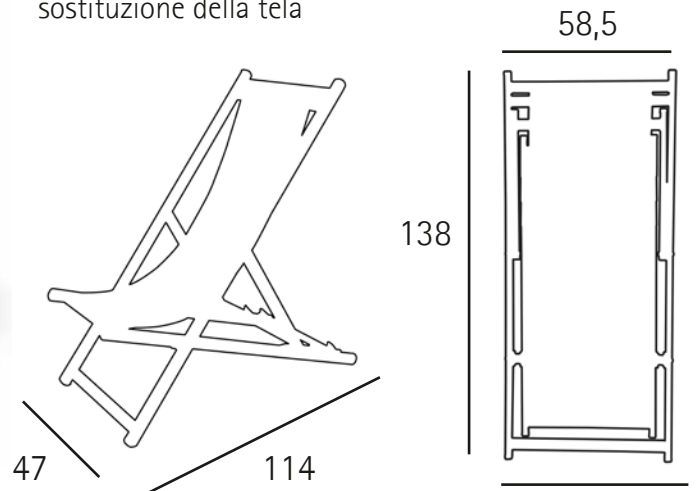

Sdraio salvamani Safety deckchair

Doppio traverso per render agevole l'inserimento e la sostituzione della tela

Sdraio con braccioli Safety deckchair with arms

Il telo viene comunemente fornito in tessuto plastificato PVC per un'ottima resistenza agli agenti atmosferici e per un facile lavaggio senza smontarlo dall'intelaiatura. A richiesta anche in tessuto Dralon.

Colore del telo: per il tessuto in plastificato PVC cartella colori a fondo catalogo. Per il tessuto Dralon solo grezzo.

N.B. Gli sdrai vengono forniti con le tele a parte non montate

The canvas is usually supplied in a plasticized PVC material, being very weather resistant and easy to wash without having to remove it from the frame. Dralon materials are available upon request. Canvas colour: for the plasticized PVC, see the colour chart at the back of the catalogue. Dralon materials only available in ecru.

N.B. On delivery the canvases are not fitted to the frames.

Poltroncina Marinella 2 posizioni
"Marinella" Armchair 2 positions

Poltroncina regista
Director's chair

Il telo viene comunemente fornito in tessuto plastificato PVC per un'ottima resistenza agli agenti atmosferici e per un facile lavaggio senza smontarlo dall'intelaiatura. A richiesta anche in tessuto Dralon.