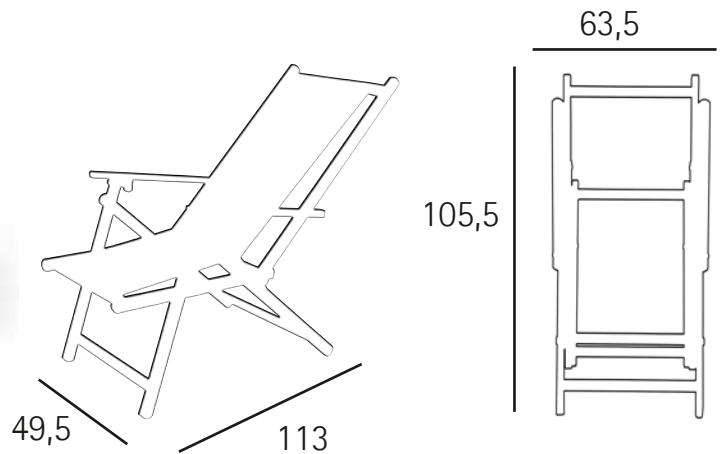

Sdraio salvamani Safety deckchair

Doppio traverso per render agevole l'inserimento e la sostituzione della tela

Sdraio con braccioli Safety deckchair with arms

Il telo viene comunemente fornito in tessuto plastificato PVC per un'ottima resistenza agli agenti atmosferici e per un facile lavaggio senza smontarlo dall'intelaiatura. A richiesta anche in tessuto Dralon.

Colore del telo: per il tessuto in plastificato PVC cartella colori a fondo catalogo. Per il tessuto Dralon solo grezzo.

N.B. Gli sdrai vengono forniti con le tele a parte non montate

The canvas is usually supplied in a plasticized PVC material, being very weather resistant and easy to wash without having to remove it from the frame. Dralon materials are available upon request. Canvas colour: for the plasticized PVC, see the colour chart at the back of the catalogue. Dralon materials only available in ecru.

N.B. On delivery the canvases are not fitted to the frames.

Poltroncina Marinella 2 posizioni
"Marinella" Armchair 2 positions

Poltroncina regista
Director's chair

Il telo viene comunemente fornito in tessuto plastificato PVC per un'ottima resistenza agli agenti atmosferici e per un facile lavaggio senza smontarlo dall'intelaiatura. A richiesta anche in tessuto Dralon.