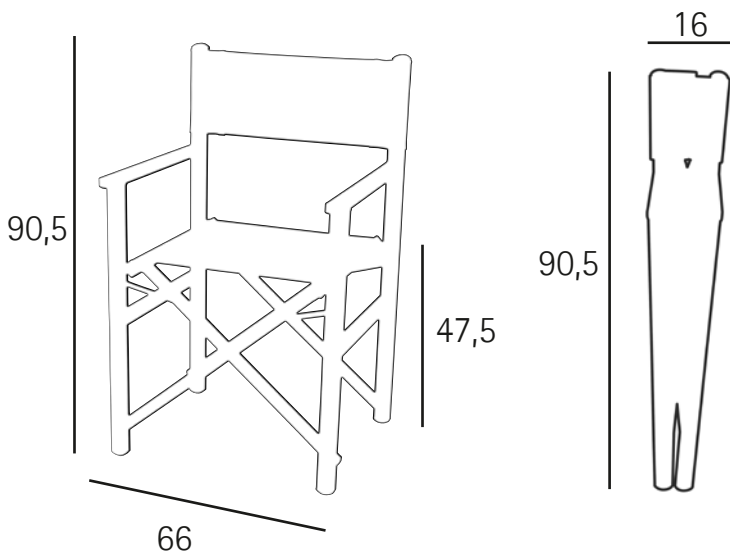

Sdraio salvamani Safety deckchair

Doppio traverso per render agevole l'inserimento e la sostituzione della tela

Sdraio con braccioli Safety deckchair with arms

Il telo viene comunemente fornito in tessuto plastificato PVC per un'ottima resistenza agli agenti atmosferici e per un facile lavaggio senza smontarlo dall'intelaiatura. A richiesta anche in tessuto Dralon.

Colore del telo: per il tessuto in plastificato PVC cartella colori a fondo catalogo. Per il tessuto Dralon solo grezzo.

N.B. Gli sdrai vengono forniti con le tele a parte non montate

The canvas is usually supplied in a plasticized PVC material, being very weather resistant and easy to wash without having to remove it from the frame. Dralon materials are available upon request. Canvas colour: for the plasticized PVC, see the colour chart at the back of the catalogue. Dralon materials only available in ecru.

N.B. On delivery the canvases are not fitted to the frames.

Poltroncina Marinella 2 posizioni
"Marinella" Armchair 2 positions

Poltroncina regista
Director's chair

Il telo viene comunemente fornito in tessuto plastificato PVC per un'ottima resistenza agli agenti atmosferici e per un facile lavaggio senza smontarlo dall'intelaiatura. A richiesta anche in tessuto Dralon.