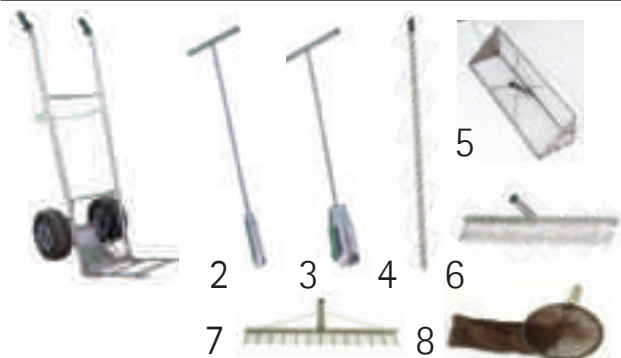

MIDI 100 tubo H 80 cm Ø 40 cm lt. 100

MIDI 130 tubo H 110 cm Ø 40 cm lt. 130

MAXI 170 tubo H 85 cm Ø 50 cm lt. 170

MAXI 250 tubo H 120 cm Ø 50 cm lt. 250

Mod. Gabbiano

Disponibile in diverse grandezze :

lt. 40 = 24x40xH70,5 cm

lt. 60 = 24x40xH85 cm

lt. 90 = 24x40xH98,5 cm

Mod. IPPOCAMPO

Disponibile in diverse grandezze :

lt. 40 = 24x40xH70,5 cm

lt. 60 = 24x40xH85 cm

lt. 90 = 24x40xH98,5 cm

## Attrezzatura per spiaggia in acciaio inox - Equipment in stainless steel

1 - Carrello portalettoni;

2 - Trivella per palo ombrellone;

3 - Trivella per colonna;

4 - Manico inox;

5 - Vallo;

6 - Rastrello senza rete;