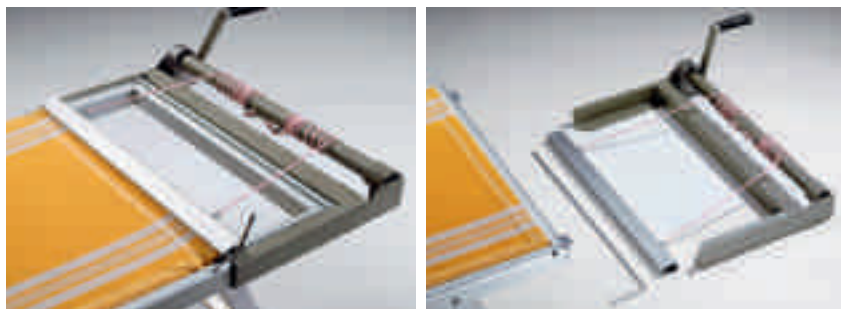

7 - Rastrello con rete;

8 - Retino.

1 - Trolley for sunloungers;

2 - Drill for sunshade poles;

3 - Drill for columns;

4 - Stainless steel handle;

5 - Sand sieve;

6 - Rake without net;

## Macchinetta montatele manuale - Canvas mounting machine

Attrezzo che consente con facilità di sostituire la tela usurata del lettino senza bisogno di rivolgersi all'azienda produttrice.

*Tool that allows you to replace the canvas of the bed without the need to contact the manufacturer.*