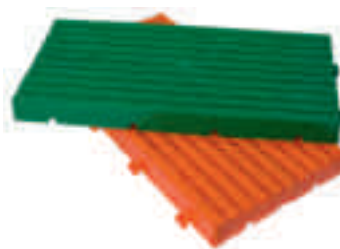

Copri ombrelloni - *Sheaths for sunshades*

Materiale: rafia sintetica

Sheaths for sunshades

Material: synthetic raffia

Pedana a mattonella - *Tile platform*

Pedana a mattonella

- mattonella cm 50x70

- mattonella cm 50x100

Sono in materiale antiscivolo e stabilizzato ai raggi U.V.

Ogni mattonella é corredata di appositi ganci che ne consentono l'unione sia dal lato lungo, sia da quello corto. E', perciò, possibile ottenere pavimentazioni di qualsiasi dimensione o passerelle larghe cm. 50 - 70 - 100 e con lunghezza a piacere.

Piedistallo ombrellone - *Pedestal for sunshades*

Base in polipropilene con cemento (ø 430 cm), dotata di innesto per portaombrellone. Peso complessivo: 27 kg.

*Polypropylene base with cement (ø 430 cm), with graft for pole holder.
Total weight: 27 kg.*

Base riempibile doppia saldata, completa di portaombrellone (ø 430 cm).

Base fillable, double welded, complete with pole holder (ø 430 cm).

Piedistallo ombrellone con rullo - *Sunshade pedestal with turning roll*