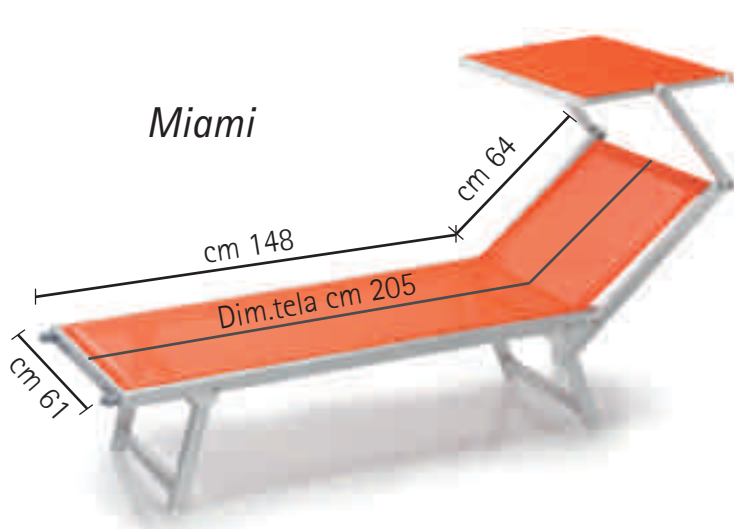

LETTINI: LE MISURE

Tutti i modelli possono essere richiesti nelle seguenti misure
All models are available in following sizes:

Tutti i modelli possono essere richiesti con o senza
tettuccio parasole

*All models can be ordered with or without
sunshield*

LETTINO KOMMODO

E' munito di un sistema per l'inclinazione dello schienale che elimina il tradizionale cordoncino e permette quattro diverse posizioni ottenibili rimanendo comodamente distesi sul lettino. E' sufficiente, infatti, agire sulle manopole di cui il lettino è provvisto, per posizionare lo schienale nella maniera desiderata. L'ingranaggio è anche dotato di carter salvadita.

The bed is fitted with a back inclination system that eliminates the traditional rope. The four different positions can be obtained while still lying down. To place the back in the required position, simply pull the handle. The mechanism is also fitted with a finger protection cover.