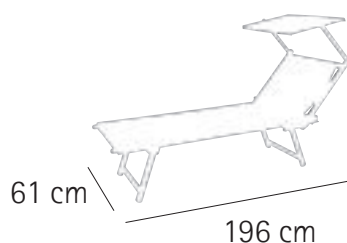

Mis. Extralong