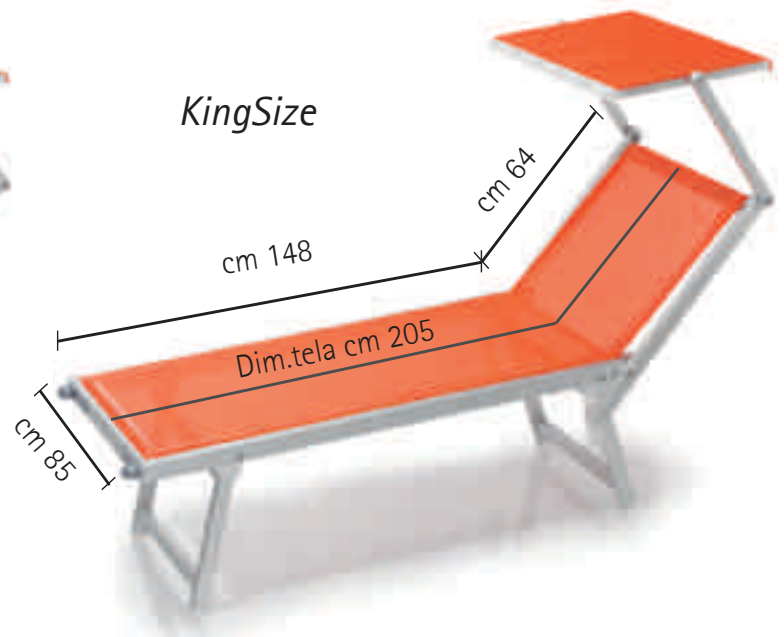

LETTINI: LE MISURE

Tutti i modelli possono essere richiesti nelle seguenti misure
All models are available in following sizes:

Tutti i modelli possono essere richiesti con o senza
tettuccio parasole

*All models can be ordered with or without
sunshield*

LETTINO KOMMODO

E' munito di un sistema per l'inclinazione dello schienale che elimina il tradizionale cordoncino e permette quattro diverse posizioni ottenibili rimanendo comodamente distesi sul lettino. E' sufficiente, infatti, agire sulle manopole di cui il lettino è provvisto, per posizionare lo schienale nella maniera desiderata. L'ingranaggio è anche dotato di carter salvadita.

The bed is fitted with a back inclination system that eliminates the traditional rope. The four different positions can be obtained while still lying down. To place the back in the required position, simply pull the handle. The mechanism is also fitted with a finger protection cover.