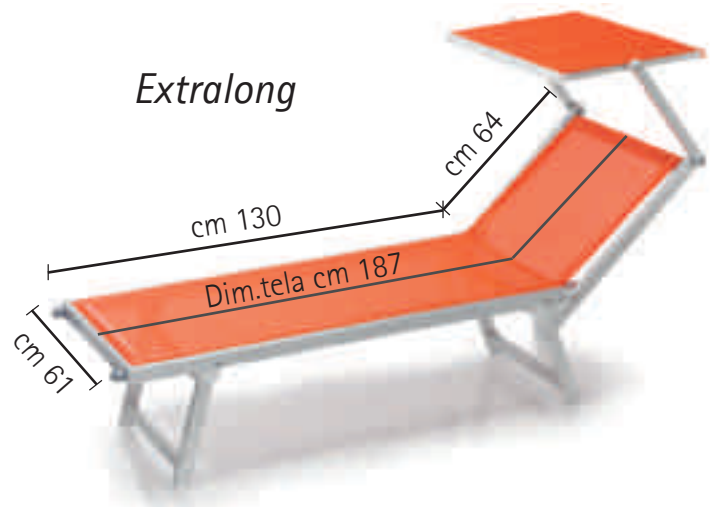

LETTINI: LE MISURE

Tutti i modelli possono essere richiesti nelle seguenti misure
All models are available in following sizes:

Tutti i modelli possono essere richiesti con o senza
tettuccio parasole

*All models can be ordered with or without
sunshield*

LETTINO KOMMODO

E' munito di un sistema per l'inclinazione dello schienale che elimina il tradizionale cordoncino e permette quattro diverse posizioni ottenibili rimanendo comodamente distesi sul lettino. E' sufficiente, infatti, agire sulle manopole di cui il lettino è provvisto, per posizionare lo schienale nella maniera desiderata. L'ingranaggio è anche dotato di carter salvadita.

The bed is fitted with a back inclination system that eliminates the traditional rope. The four different positions can be obtained while still lying down. To place the back in the required position, simply pull the handle. The mechanism is also fitted with a finger protection cover.