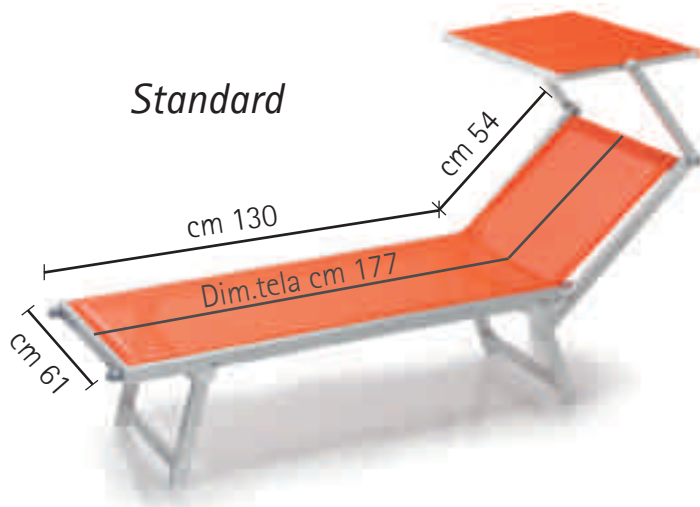

LETTINI: LE MISURE

Tutti i modelli possono essere richiesti nelle seguenti misure
All models are available in following sizes:

Tutti i modelli possono essere richiesti con o senza
tettuccio parasole

*All models can be ordered with or without
sunshield*

LETTINO KOMMODO

E' munito di un sistema per l'inclinazione dello schienale che elimina il tradizionale cordoncino e permette quattro diverse posizioni ottenibili rimanendo comodamente distesi sul lettino. E' sufficiente, infatti, agire sulle manopole di cui il lettino è provvisto, per posizionare lo schienale nella maniera desiderata. L'ingranaggio è anche dotato di carter salvadita.

The bed is fitted with a back inclination system that eliminates the traditional rope. The four different positions can be obtained while still lying down. To place the back in the required position, simply pull the handle. The mechanism is also fitted with a finger protection cover.