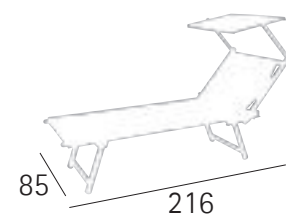

Mis. KingSize