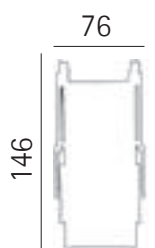

Mis. Standard

Mis. Extralong

Mis. Miami

Mis. KingSize

Finiture

I nostri lettini, sdraio e poltroncine sono costruiti con alluminio di prima scelta. Sottoposti a speciale trattamento di anodizzazione, è garantita una perfetta inalterabilità anche nelle peggiori condizioni d'uso. Tutta la ferramenta è in acciaio inox. L'alluminio dei nostri articoli può essere richiesto nelle seguenti colorazioni: