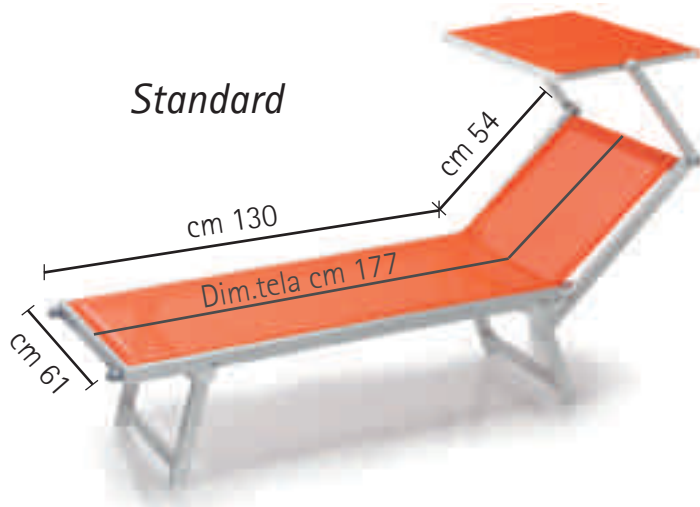

LETTINI: LE MISURE

Tutti i modelli possono essere richiesti nelle seguenti misure
All models are available in following sizes:

Tutti i modelli possono essere richiesti con o senza
tettuccio parasole

*All models can be ordered with or without
sunshield*

LETTINO RIO

Il meccanismo a cremagliera senza cordella permette di regolare cinque diverse posizioni dello schienale per un maggiore comfort

Five positions of adjustment without rope, rack and pinion, make the most comfortable sun lounger depending on the angle you want.