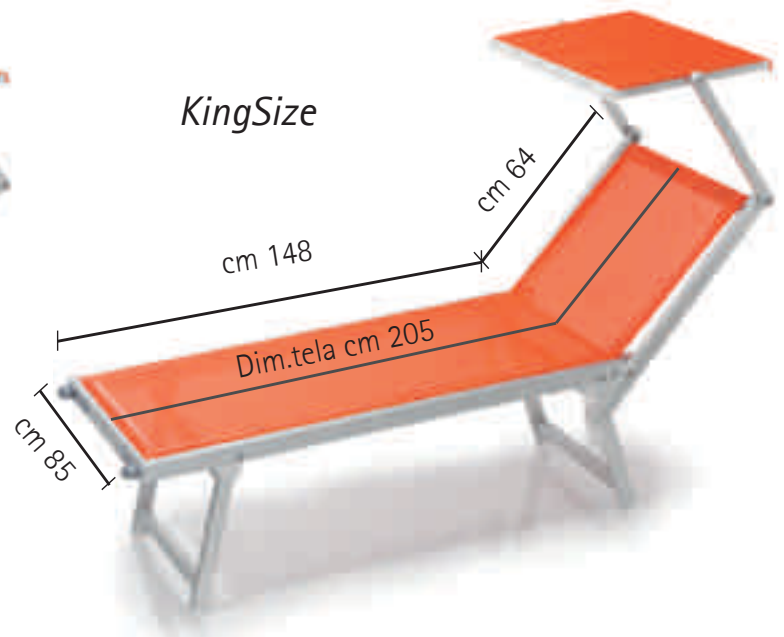

LETTINI: LE MISURE

Tutti i modelli possono essere richiesti nelle seguenti misure
All models are available in following sizes:

Tutti i modelli possono essere richiesti con o senza
tettuccio parasole

*All models can be ordered with or without
sunshield*

LETTINO RIO

Il meccanismo a cremagliera senza cordella permette di regolare cinque diverse posizioni dello schienale per un maggiore comfort

Five positions of adjustment without rope, rack and pinion, make the most comfortable sun lounger depending on the angle you want.