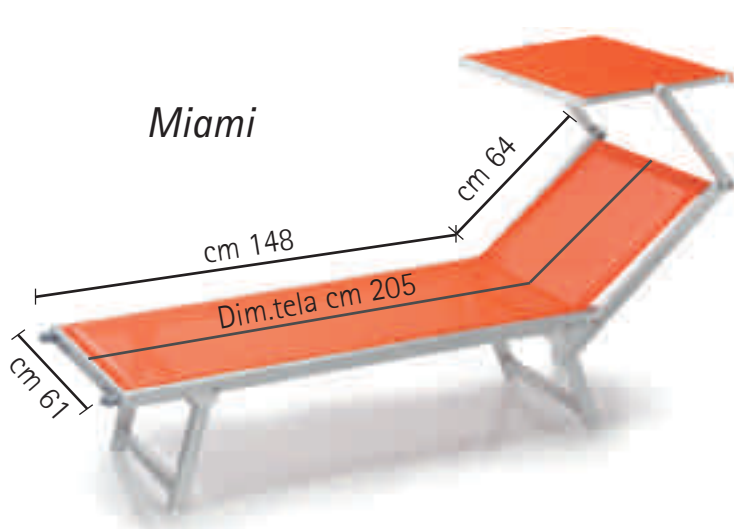

LETTINI: LE MISURE

Tutti i modelli possono essere richiesti nelle seguenti misure
All models are available in following sizes:

Tutti i modelli possono essere richiesti con o senza
tettuccio parasole

*All models can be ordered with or without
sunshield*

LETTINO RIO

Il meccanismo a cremagliera senza cordella permette di regolare cinque diverse posizioni dello schienale per un maggiore comfort

Five positions of adjustment without rope, rack and pinion, make the most comfortable sun lounger depending on the angle you want.