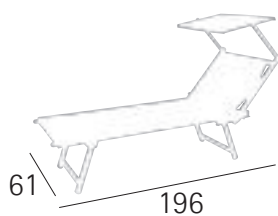

Mis. Extralong