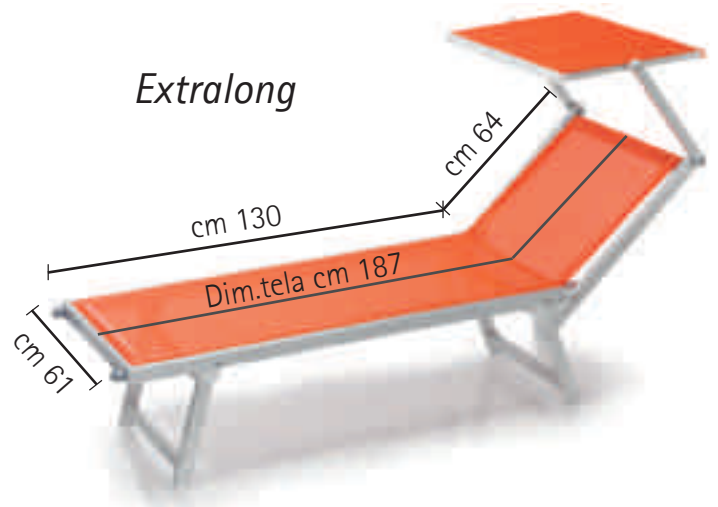

LETTINI: LE MISURE

Tutti i modelli possono essere richiesti nelle seguenti misure
All models are available in following sizes:

Tutti i modelli possono essere richiesti con o senza
tettuccio parasole

*All models can be ordered with or without
sunshield*

LETTINO RIO

Il meccanismo a cremagliera senza cordella permette di regolare cinque diverse posizioni dello schienale per un maggiore comfort

Five positions of adjustment without rope, rack and pinion, make the most comfortable sun lounger depending on the angle you want.