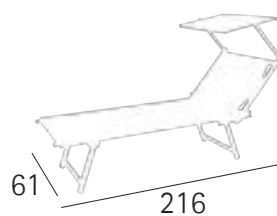

LETTINO RIO

Il meccanismo a cremagliera senza cordella permette di regolare cinque diverse posizioni dello schienale per un maggiore comfort

Five positions of adjustment without rope, rack and pinion, make the most comfortable sun lounger depending on the angle you want.

Mis. Miami