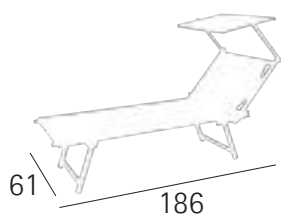

Mis. Standard