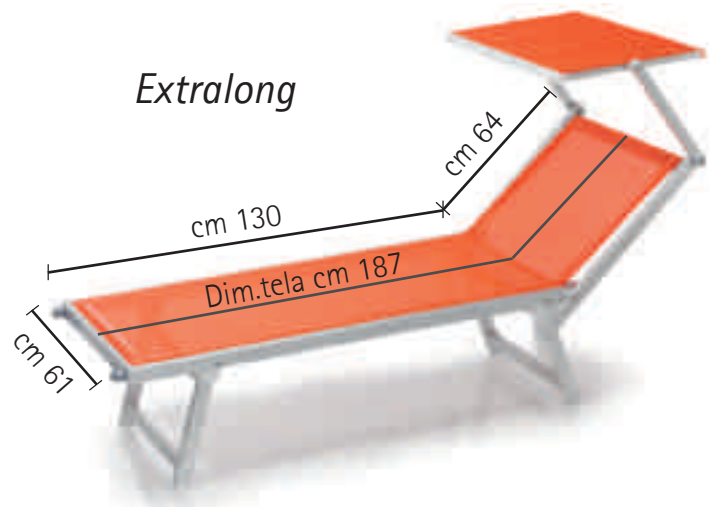

LETTINI: LE MISURE

Tutti i modelli possono essere richiesti nelle seguenti misure
All models are available in following sizes:

Tutti i modelli possono essere richiesti con o senza
tettuccio parasole

*All models can be ordered with or without
sunshield*

LETTINO STANDARD

Modello tradizionale a 2 o 3 inclinazioni. La terza inclinazione permette un allineamento totalmente orizzontale del lettino

Traditional sunbed model with 2 or 3 inclinations of the backrest, the third inclination renders the sun lounger fully horizontal