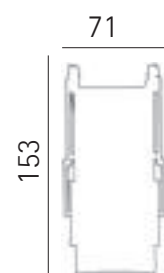

LETTINO STANDARD

Modello tradizionale a 2 o 3 inclinazioni. La terza inclinazione permette un allineamento totalmente orizzontale del lettino

Traditional sunbed model with 2 or 3 inclinations of the backrest, the third inclination renders the sun lounger fully horizontal

Mis. Extralong