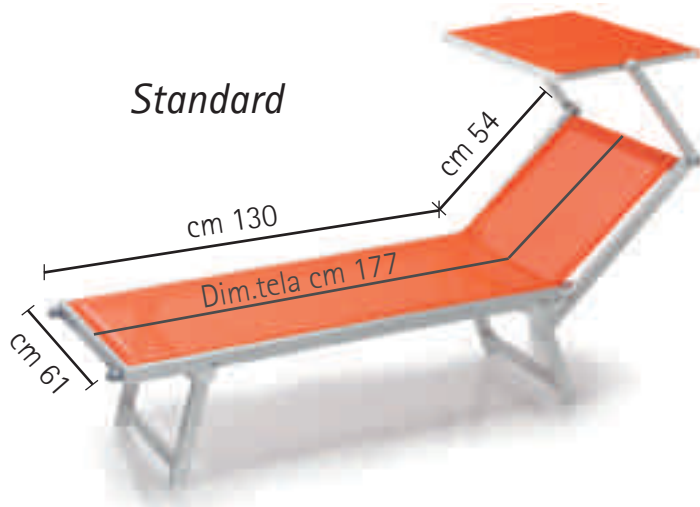

LETTINI: LE MISURE

Tutti i modelli possono essere richiesti nelle seguenti misure
All models are available in following sizes:

Tutti i modelli possono essere richiesti con o senza
tettuccio parasole

*All models can be ordered with or without
sunshield*

LETTINO STANDARD

Modello tradizionale a 2 o 3 inclinazioni. La terza inclinazione permette un allineamento totalmente orizzontale del lettino

Traditional sunbed model with 2 or 3 inclinations of the backrest, the third inclination renders the sun lounger fully horizontal