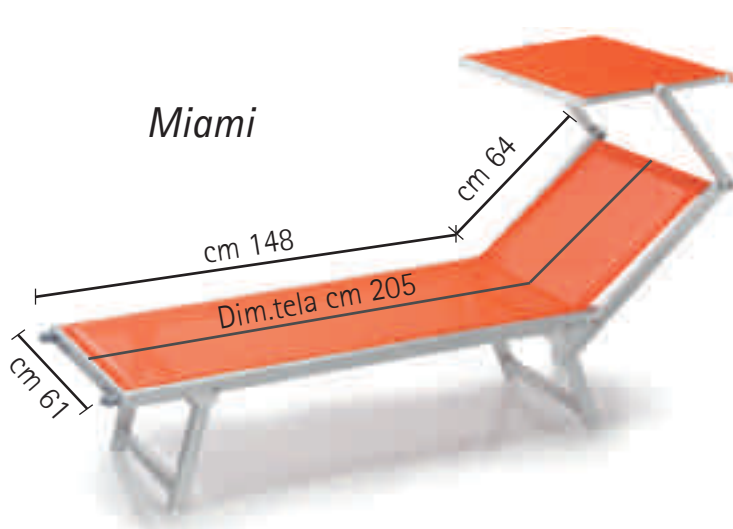

LETTINI: LE MISURE

Tutti i modelli possono essere richiesti nelle seguenti misure
All models are available in following sizes:

Tutti i modelli possono essere richiesti con o senza
tettuccio parasole

*All models can be ordered with or without
sunshield*

LETTINO STANDARD

Modello tradizionale a 2 o 3 inclinazioni. La terza inclinazione permette un allineamento totalmente orizzontale del lettino

Traditional sunbed model with 2 or 3 inclinations of the backrest, the third inclination renders the sun lounger fully horizontal