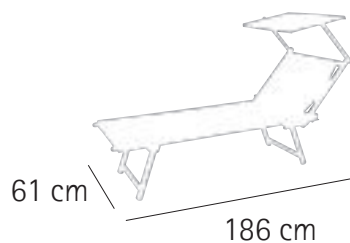

Mis. Standard