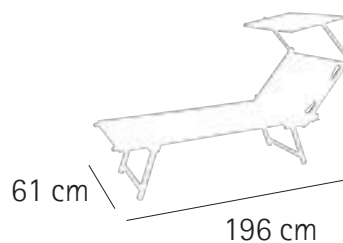

Mis. Extralong