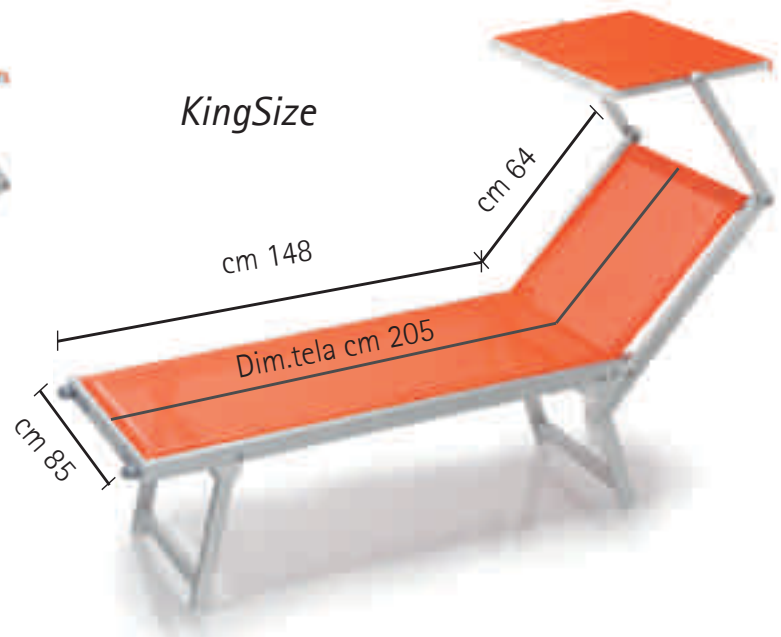

LETTINI: LE MISURE

Tutti i modelli possono essere richiesti nelle seguenti misure
All models are available in following sizes:

Tutti i modelli possono essere richiesti con o senza
tettuccio parasole

*All models can be ordered with or without
sunshield*

LETTINO STANDARD

Modello tradizionale a 2 o 3 inclinazioni. La terza inclinazione permette un allineamento totalmente orizzontale del lettino

Traditional sunbed model with 2 or 3 inclinations of the backrest, the third inclination renders the sun lounger fully horizontal