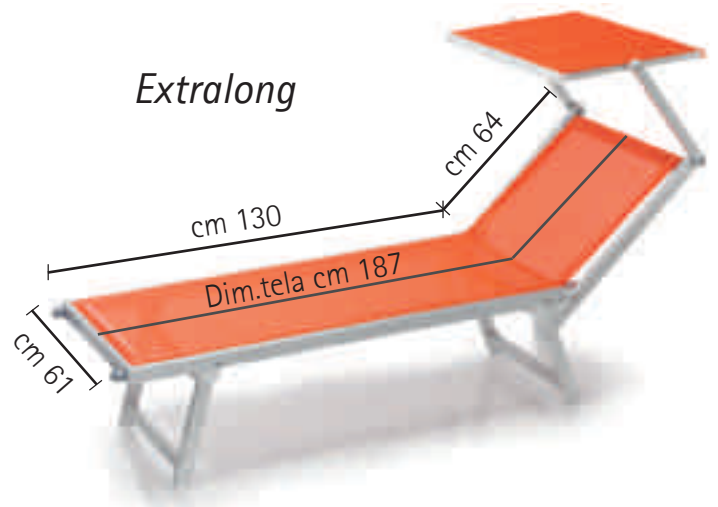

# LETTINI: LE MISURE

Tutti i modelli possono essere richiesti nelle seguenti misure  
*All models are available in following sizes:*

Tutti i modelli possono essere richiesti con o senza  
tettuccio parasole

# LETTINO T3

REGOLAZIONE SCHIENALE TRAMITE CORDELLA  
*BACKREST SETTING WITH ROPE*

Ha tre posizioni, la terza inclinazione permette un allineamento  
totalmente orizzontale del lettino  
*Sunbed with 3 inclinations of the backrest, the third inclination  
renders the sun lounger fully horizontal*