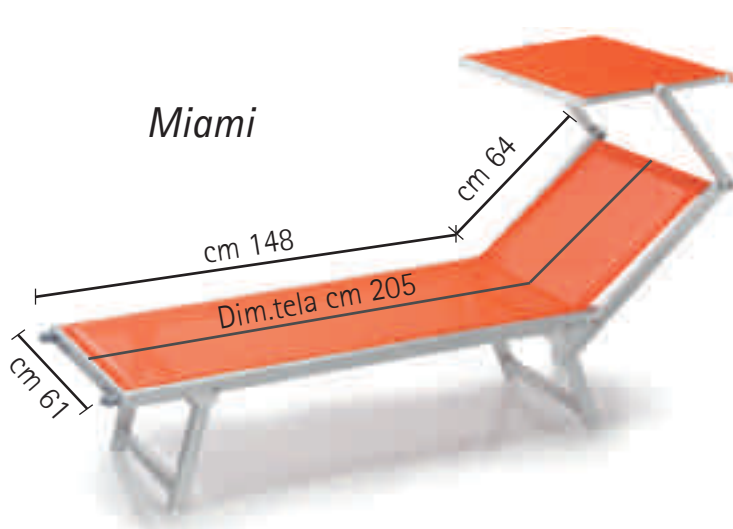

# LETTINI: LE MISURE

Tutti i modelli possono essere richiesti nelle seguenti misure  
*All models are available in following sizes:*

Tutti i modelli possono essere richiesti con o senza  
tettuccio parasole

# LETTINO T3

REGOLAZIONE SCHIENALE TRAMITE CORDELLA  
*BACKREST SETTING WITH ROPE*

Ha tre posizioni, la terza inclinazione permette un allineamento  
totalmente orizzontale del lettino  
*Sunbed with 3 inclinations of the backrest, the third inclination  
renders the sun lounger fully horizontal*