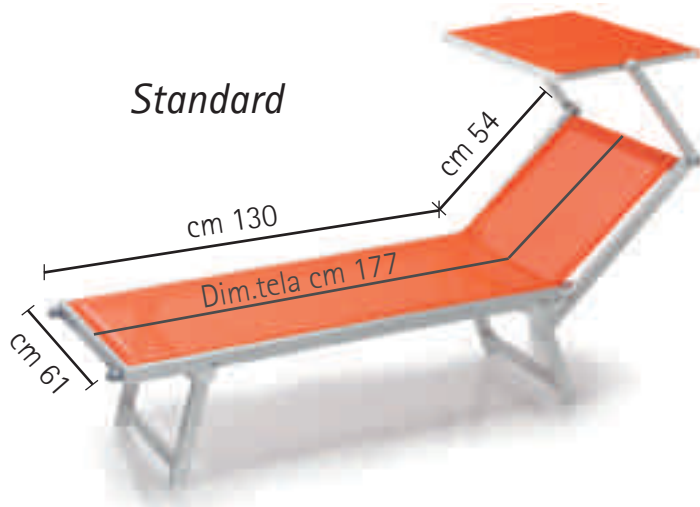

# LETTINI: LE MISURE

Tutti i modelli possono essere richiesti nelle seguenti misure  
*All models are available in following sizes:*

Tutti i modelli possono essere richiesti con o senza  
tettuccio parasole

# LETTINO T3

REGOLAZIONE SCHIENALE TRAMITE CORDELLA  
*BACKREST SETTING WITH ROPE*

Ha tre posizioni, la terza inclinazione permette un allineamento  
totalmente orizzontale del lettino  
*Sunbed with 3 inclinations of the backrest, the third inclination  
renders the sun lounger fully horizontal*