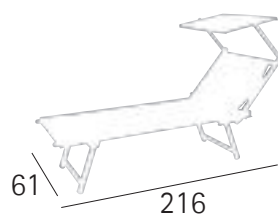

# LETTINO T3

REGOLAZIONE SCHIENALE TRAMITE CORDELLA  
*BACKREST SETTING WITH ROPE*

Ha tre posizioni, la terza inclinazione permette un allineamento  
totalmente orizzontale del lettino  
*Sunbed with 3 inclinations of the backrest, the third inclination  
renders the sun lounger fully horizontal*

Mis. Standard

Mis. Extralong

Mis. Miami

Mis. KingSize