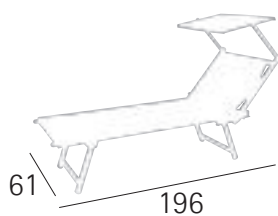

# LETTINO T3

REGOLAZIONE SCHIENALE TRAMITE CORDELLA  
*BACKREST SETTING WITH ROPE*

Ha tre posizioni, la terza inclinazione permette un allineamento  
totalmente orizzontale del lettino  
*Sunbed with 3 inclinations of the backrest, the third inclination  
renders the sun lounger fully horizontal*

Mis. Standard

Mis. Extralong

Mis. Miami

Mis. KingSize