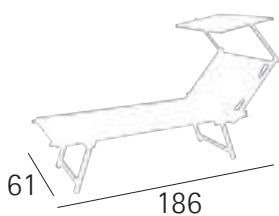

# LETTINO T3

REGOLAZIONE SCHIENALE TRAMITE CORDELLA  
*BACKREST SETTING WITH ROPE*

Ha tre posizioni, la terza inclinazione permette un allineamento  
totalmente orizzontale del lettino  
*Sunbed with 3 inclinations of the backrest, the third inclination  
renders the sun lounger fully horizontal*

Mis. Standard

Mis. Extralong

Mis. Miami

Mis. KingSize