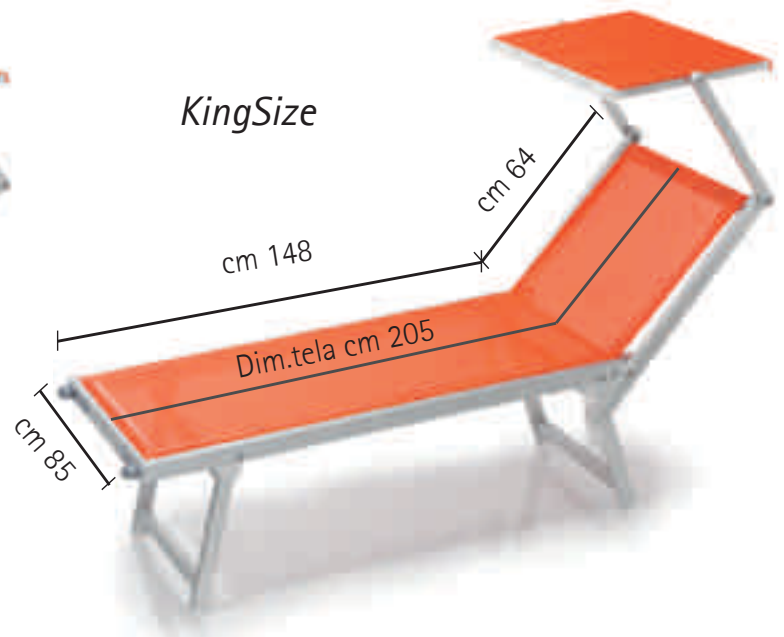

# LETTINI: LE MISURE

Tutti i modelli possono essere richiesti nelle seguenti misure  
*All models are available in following sizes:*

Tutti i modelli possono essere richiesti con o senza  
tettuccio parasole

# LETTINO T3

REGOLAZIONE SCHIENALE TRAMITE CORDELLA  
*BACKREST SETTING WITH ROPE*

Ha tre posizioni, la terza inclinazione permette un allineamento  
totalmente orizzontale del lettino  
*Sunbed with 3 inclinations of the backrest, the third inclination  
renders the sun lounger fully horizontal*