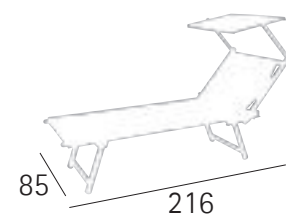

# LETTINO T3

REGOLAZIONE SCHIENALE TRAMITE CORDELLA  
*BACKREST SETTING WITH ROPE*

Ha tre posizioni, la terza inclinazione permette un allineamento  
totalmente orizzontale del lettino  
*Sunbed with 3 inclinations of the backrest, the third inclination  
renders the sun lounger fully horizontal*

Mis. Standard

Mis. Extralong

Mis. Miami

Mis. KingSize