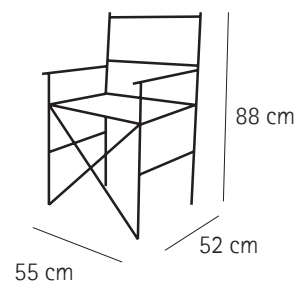

Poltroncina regista in legno

Poltroncina in legno massello di frassino di primissima scelta, particolarmente adatto per esterni perché trattato con speciali vernici ed assemblato con l'incollaggio degli elementi tramite colla marina. Accessori in acciaio inox.

Armchair in wood

Armchair in solid ash wood of first choice, especially suitable for outdoor use because treated with special paints and assembled with the bonding of the elements by marine glue. Stainless steel accessories.

Sdraio con braccioli

Sdraio con braccioli 4 posizioni in legno massello di frassino di primissima scelta, particolarmente adatto per esterni perché trattato con speciali vernici ed assemblato con l'incollaggio degli elementi tramite colla marina. Accessori in acciaio inox.

Deckchair with armrests

Deckchair with armrests in solid ash wood of first choice, especially suitable for outdoor use because treated with special paints and assembled with the bonding of the elements by marine glue. Stainless steel accessories.