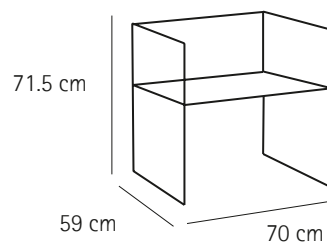

H totale 215 cm;

Dimensioni foglia 1 cm 160 x cm 128

Dimensioni foglia 2 cm 190 x cm 156

Base: Ø 60 cm h 16 cm.

Collezione Esaedro

Materiali e finiture

La raffinatezza della lavorazione e dei materiali sono il punto di partenza per il progetto della collezione, dove il contrasto degli elementi e l'infinita possibilità di personalizzazione conferiscono carattere e fascino. L'utilizzo dei legni più pregiati consente di mantenere inalterata nel tempo la seduzione che si manifesta dal primo istante. I tessuti utilizzati sono disponibili in differenti cromie e trame di lavorazione, confezionate con cura sartoriale.

Poltroncina - Seating

Materiale: struttura in alluminio verniciato o anodizzato, seduta in tela PVC.

H: 71,5 cm P: 59 cm L: 70 cm Peso: 6,7 kg

Panca - Sofa

Materiale: struttura in alluminio verniciato o anodizzato, seduta in legno per esterni.

H: 71,5 cm P: 59 cm L: 135 cm Peso: 20,9 kg

Poltroncina - Seating

Materiale: struttura in alluminio verniciato o anodizzato, seduta in legno per esterni.

H: 71,5 cm P: 59 cm L: 70 cm

Peso: 11,6 kg

1

2

Tavolino - Small table

Materiale: struttura in alluminio verniciato o anodizzato, piano in legno per esterni.

Tavolino 1

H: 42,5 cm P: 47 cm L: 75 cm Peso: 7,5 kg

Tavolino 2

H: 42,5 cm P: 50 cm L: 50 cm Peso: 6 kg