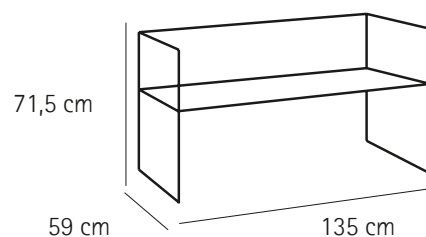

H totale 215 cm;

Dimensioni foglia 1 cm 160 x cm 128

Dimensioni foglia 2 cm 190 x cm 156

Base: Ø 60 cm h 16 cm.

Collezione Esaedro

Materiali e finiture

La raffinatezza della lavorazione e dei materiali sono il punto di partenza per il progetto della collezione, dove il contrasto degli elementi e l'infinita possibilità di personalizzazione conferiscono carattere e fascino. L'utilizzo dei legni più pregiati consente di mantenere inalterata nel tempo la seduzione che si manifesta dal primo istante. I tessuti utilizzati sono disponibili in differenti cromie e trame di lavorazione, confezionate con cura sartoriale.

Poltroncina - Seating

Materiale: struttura in alluminio verniciato o anodizzato, seduta in tela PVC.

H: 71,5 cm P: 59 cm L: 70 cm Peso: 6,7 kg

Panca - Sofa

Materiale: struttura in alluminio verniciato o anodizzato, seduta in legno per esterni.

H: 71,5 cm P: 59 cm L: 135 cm Peso: 20,9 kg

Poltroncina - Seating

Materiale: struttura in alluminio verniciato o anodizzato, seduta in legno per esterni.

H: 71,5 cm P: 59 cm L: 70 cm

Peso: 11,6 kg

1

2

Tavolino - Small table

Materiale: struttura in alluminio verniciato o anodizzato, piano in legno per esterni.

Tavolino 1

H: 42,5 cm P: 47 cm L: 75 cm Peso: 7,5 kg

Tavolino 2

H: 42,5 cm P: 50 cm L: 50 cm Peso: 6 kg