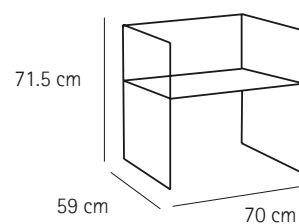

H totale 215 cm;

Dimensioni foglia 1 cm 160 x cm 128

Dimensioni foglia 2 cm 190 x cm 156

Base: Ø 60 cm h 16 cm.

Collezione Esaedro

Materiali e finiture

La raffinatezza della lavorazione e dei materiali sono il punto di partenza per il progetto della collezione, dove il contrasto degli elementi e l'infinita possibilità di personalizzazione conferiscono carattere e fascino. L'utilizzo dei legni più pregiati consente di mantenere inalterata nel tempo la seduzione che si manifesta dal primo istante. I tessuti utilizzati sono disponibili in differenti cromie e trame di lavorazione, confezionate con cura sartoriale.

Poltroncina - Seating

Materiale: struttura in alluminio verniciato o anodizzato, seduta in tela PVC.

H: 71,5 cm P: 59 cm L: 70 cm Peso: 6,7 kg

Panca - Sofa

Materiale: struttura in alluminio verniciato o anodizzato, seduta in legno per esterni.

H: 71,5 cm P: 59 cm L: 135 cm Peso: 20,9 kg

Poltroncina - Seating

Materiale: struttura in alluminio verniciato o anodizzato, seduta in legno per esterni.

H: 71,5 cm P: 59 cm L: 70 cm

Peso: 11,6 kg

1

2

Tavolino - Small table

Materiale: struttura in alluminio verniciato o anodizzato, piano in legno per esterni.

Tavolino 1

H: 42,5 cm P: 47 cm L: 75 cm Peso: 7,5 kg

Tavolino 2

H: 42,5 cm P: 50 cm L: 50 cm Peso: 6 kg