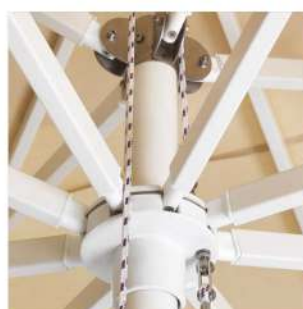

## LEGOLI

TELESCOPICO

TELESCOPIC

le misure  
sizes

300x400 cm  
400x400 cm

Base in graniglia  
Base in grit