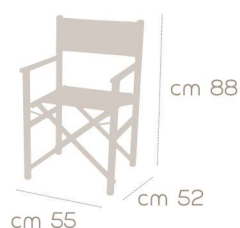

## REGISTA LEGNO

WOOD REGISTA (DIRECTOR'S CHAIR)

Poltroncina in legno massello di frassino di primissima scelta, particolarmente adatto per esterni perché trattato con speciali vernici ed assemblato con l'incollaggio degli elementi tramite colla marina. Accessori in acciaio inox.

le misure  
sizes

colori legno  
colours of wood

4 POSIZIONI  
4 POSITIONS

poltroncine e sdraio LEGNO

le misure  
sizes

**RAMBERTI**