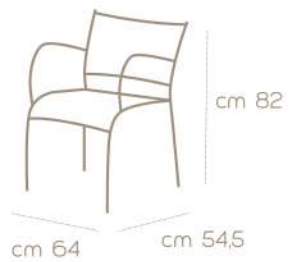

REBECCA

le misure
sizes

SEDIA CON BRACCIOLI
CHAIR WITH ARMRESTS

Materiale:
struttura in alluminio verniciato o anodizzato, seduta in tela PVC.

Material:
Painted or anodized aluminum frame, seat in PVC cloth.