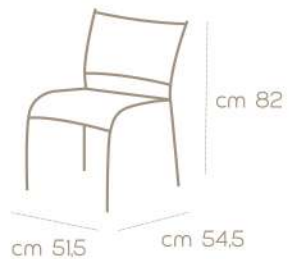

Materiale:
struttura in alluminio verniciato o anodizzato, seduta in legno per esterni.

Material:
Painted or anodized aluminum frame, wooden seat for outdoor use.