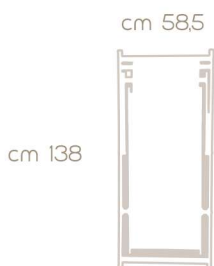

### SAFETY DECKCHAIR

le misure  
sizes

CHIUSO  
CLOSE

DOPPIO  
TRAVERSO  
PER RENDERE  
AGEVOLE L'INSERIMENTO  
E SOSTITUZIONE  
DELLA TELA

THE DOUBLE TOP  
RAIL ALLOWS TO  
CHANGE THE FABRIC  
WITH EASE

Il telo viene comunemente fornito in tessuto plastificato PVC per un'ottima resistenza agli agenti atmosferici e per un facile lavaggio senza smontarlo dall'intelaiatura. Colore del telo: per il tessuto in plastificato PVC cartella colori a fondo catalogo.