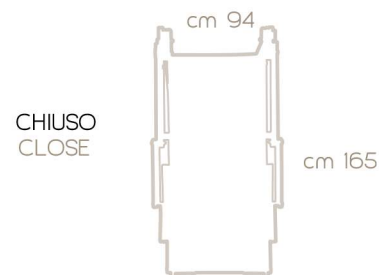

## KING SIZE

I modelli T3 e RIO sono disponibili anche nella versione King Size che ha una larghezza di 80 cm e lunghezza di 213 cm

The models T3 and RIO are also available in King Size which has a width of 80 cm and a length of 213 cm

le misure  
sizes

KINGSIZE

STANDARD

KINGSIZE

Brandina per cani con telo in pvc e struttura super resistente in alluminio. Perfetto per far riposare il vostro cane rialzato da terra.

Bed with a robust aluminum frame and pvc fabric, perfect for the relax of your dog.

BRANDINA PER CANI  
BED FOR DOGS

CHIUSO  
CLOSE

cm 165

lettini KING SIZE

**RAMBERTI**